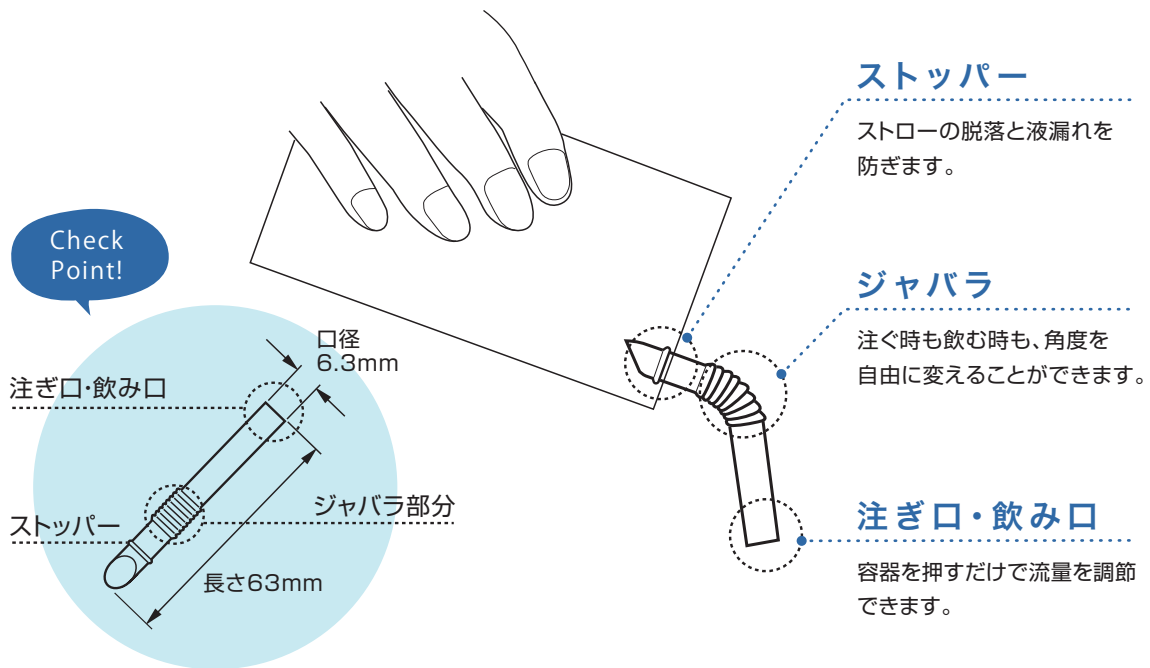

【2つの特徴】

- 1** ■ 容器を押すだけで、スムーズに注ぐことができ、また注ぐ量を簡単に調節できます。
■ ストローのストッパーにより、液漏れを防止します。
- 注ぐ ■ 内容物を最後まで出し切ることができます。
■ 小型容器(100~200cc)に使用できます。
- 2** ■ 容器をあらゆる角度に傾けることができます。
■ 容器を押すだけで、飲む量を簡単に調節できます。
- 飲む ■ ストローのストッパーにより、液漏れを防止します。
■ 容器を傾けて飲めるので、医療・介護現場、育児用としても幅広くご使用になれます。
■ ジャバラにより、飲み口の角度を自由に変えることができます。

ジャバラで角度を自由に変えることができます。

スパウトストローを装着するだけで簡単に注ぐことができます。

※環境に優しい原料を用いたストローのご提案も致します。